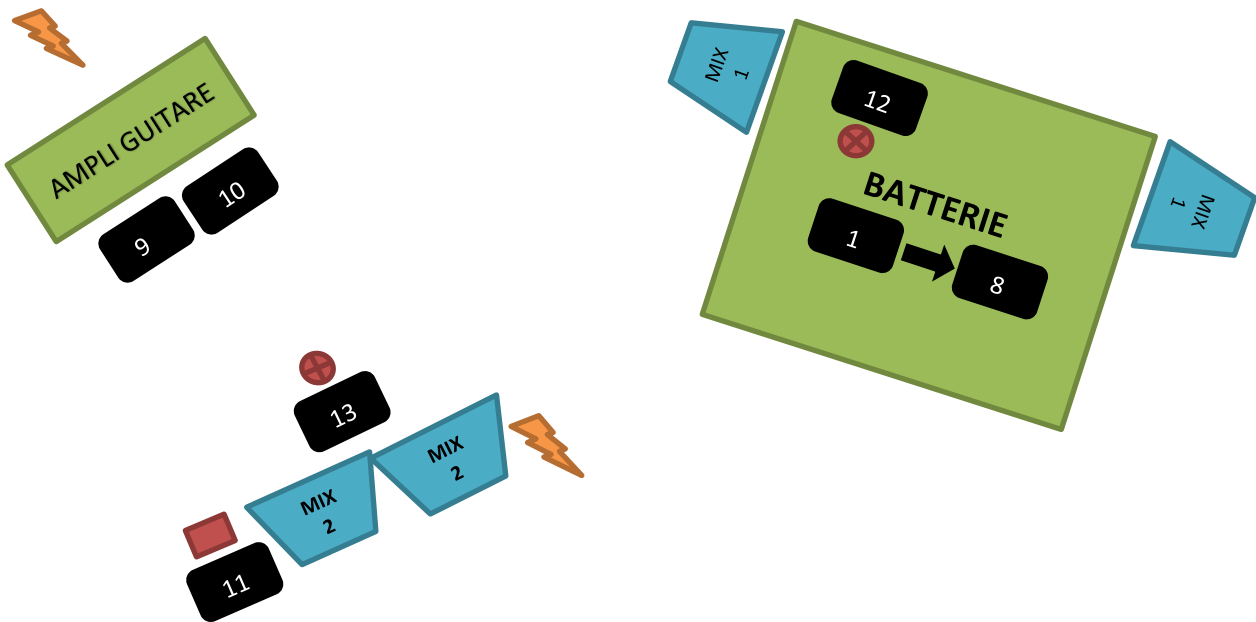

DIRTY FRENCH KISS - FICHE TECHNIQUE / RIDER - avril 2017

Contact scène: Alice: 07 70 56 55 63 Antoine : 06 69 53 23 05 Mail : dirtyfrenchkiss@gmail.com

Dimensions de la scène (mini): 5m (ouverture) X 3m (profondeur)

			<u>PATCH</u>
1	KICK	B52/SM91	COMP/GATE
2	SNARE TOP	SM57	COMP
3	SNARE BOTTOM	SM57/E604	COMP
4	HH STATIQUE	SM81	
5	TOM 1	E604/SM57	GATE
6	TOM 2	E604/SM57	GATE
7	OH STATIQUE	SM81	
8	OH STATIQUE	SM81	
9	GUITAR	SM57	
10	GUITAR	M88/E609	
11	GUITAR OCTAVER DI sub		COMP
12	VX ANTOINE	SM58	COMP
13	VX ALICE	SM58	COMP

Nous sommes 2 sur scène. Nous alternons nos places pendant le concert.

Nous avons besoin de 30 min d'installation, et 30 min de balance, soit 1h au total.

Nous nous déplaçons généralement à 2, sans technicien. Nous fournirons éventuellement aux techniciens présents une set-list avec quelques indications à suivre.

Accueil: Une loge, ou un coin tranquille avec quelques bières, eau, coca-cola, grignotage

Repas: 2 repas complets.

Hébergement (si prévu dans le contrat): 1 chambre double (grand lit)